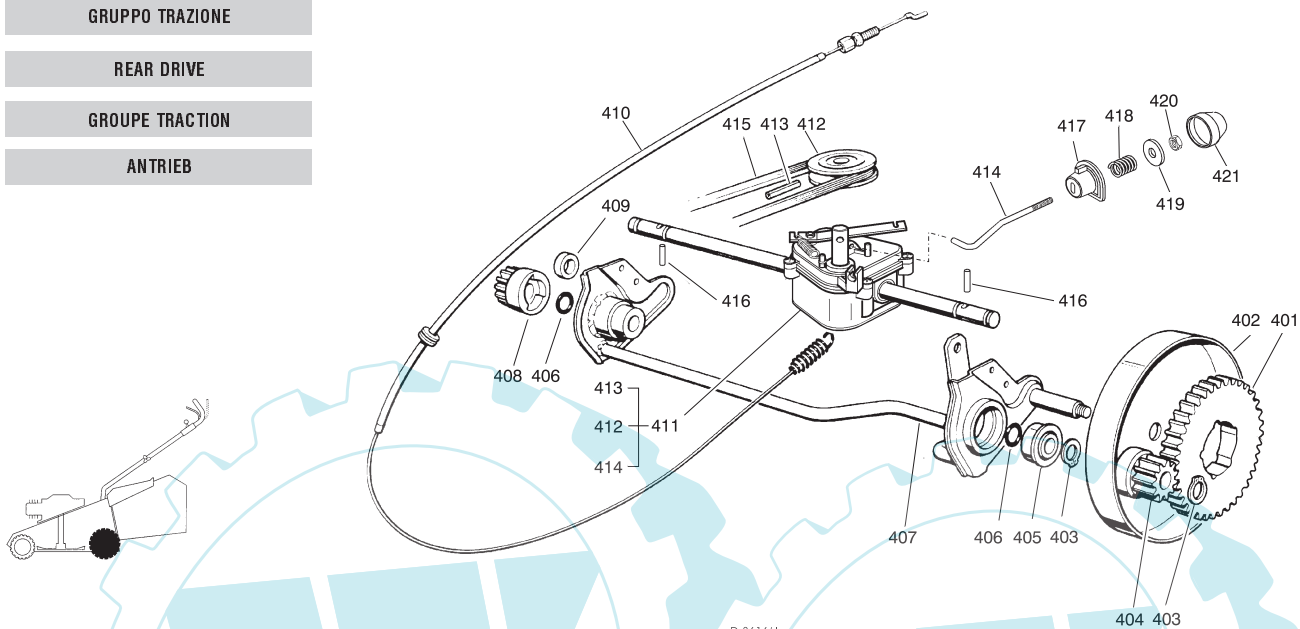

Pos. Nr.	Codice Code Kodex	Q.tà Q.ty-Q.tè Menge	Descrizione	Description	Description	Beschreibung
261	12789000/ 0	2	VITE	SCREW	VIS	SCHRAUBE
262	81003279/ 2	1	LEVA REGOLAZIONE	ADJUSTMENT LEVER	LEVIER REGLAGE	VERSTELLUNGHEBEL
263	81007328/ 0	2	RUOTA Ø 210	WHEEL Ø 210	ROUE Ø 210	RAD Ø 210
264	—	—	COPRIMOZZO	HUB CAP	COUVRE-MOYEU	RADKAPPE
—	22110251/ 0	2	BIANCO	WHITE	BLANC	WEIÙE
—	22110253/ 0	2	GIALLO	YELLOW	JAUNE	GELBE
—	22110256/ 0	2	ROSSO	RED	ROUGE	ROTE

- **GRUPPO TRAZIONE**
- **REAR DRIVE**
- **GRUPE TRACTION**
- **ANTRIEB**

T-3616/ I	401	22120105/ 1	2	CORONA	RING GEAR	COURONNE	KRANZ
	402	81006846/ 0	2	PROTEZIONE RUOTE	WHEEL GUARD	PROTECTION ROUE	RÄDERSCHUTZ
	403	12608600/ 0	4	SEEGER	SEEGER	SEEGER	SEEGER
	404	22570120/ 0	1	PIGNONE SINISTRO	LEFT PINION	PIGNON GAUCHE	LINKES RITZEL
	405	22122200/ 0	2	CUSCINETTO	BEARING	COUSSINET	LAGER
	406	12019900/ 0	2	ANELLO OR	OR RING	BAGUE OR	RING OR
	407	81001252/ 1	1	ASSE RUOTE POSTERIORE	REAR WHEELS AXLE	AXE ROUES ARRIERE	HINTERRADACHSE
	408	22570110/ 0	1	PIGNONE DESTRO	RIGHT PINION	PIGNON DROITE	RECHTES RITZEL
	409	22170800/ 0	1	DISTANZIALE	SPACER	ENTRETOISE	DISTANZRING
	410	81001138/ 0	1	COMANDO TRAZIONE	REAR DRIVE ASS.Y	ENS. COMMANDE TRACTION	ANTRIEBKABEL
	411	—	—	ASS. GRUPPO TRAZIONE (PLASTICA)	GEAR BOX ASS.Y (PLASTIC)	ENS. GROUPE TRACTION (PLASTIQUE)	ANTRIEBSATZ (KUNSTSTOFF)
	—	81003059/ 0	1	(ALLUMINIO)	(ALUMINIUM)	(ALUMINIUM)	(ALUMINIUM)
	412	22601904/ 0	1	PULEGGIA 4 KM/ H	PULLEY 4 KM/ H	POULIE 4 KM/ H	RIEMENSCHLEIBE 4 KM/ H
	413	12645705/ 0	1	SPINA	PIN	GOUPILLE	STIFT
	414	22033280/ 0	1	ASTA REGOLAZIONE	ADJUSTMENT ROD	TIGE REGLAGE	VERSTELLUNGSTANGE
	415	35063710/ 0	1	CINGHIA Z 25	BELT Z 25	COURROIE Z 25	RIEMEN Z 25
	416	22753000/ 0	2	SPINA	PIN	GOUPILLE	STIFT
	417	22041957/ 0	1	BUSSOLA	BUSH	DOUILLE	BUCHSE
	418	22450063/ 0	1	MOLLA	SPRING	RESSORT	FEDER
	419	22680009/ 0	1	RONDELLA	WASHER	RONDELLE	SCHEIBE
420	12154510/ 0	1	DADO	NUT	ECROU	MUTTER	
421	22110230/ 0	1	TAPPO	CAP	BOUCHON	GUMMISTOPFEN	

- **GRUPPO MOTORE ELETTRICO**
- **MOTOR ASS.Y**
- **MOTEUR ELECTRIQUE**
- **ELEKTROMOTOR**