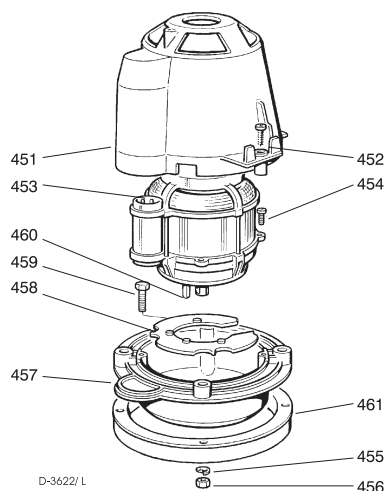

Pos. Nr.	Codice Code Kodex	Q.tà Q.ty-Q.tè Menge	Descrizione	Description	Description	Beschreibung
261	12789000/ 0	2	VITE	SCREW	VIS	SCHRAUBE
262	81003279/ 2	1	LEVA REGOLAZIONE	ADJUSTMENT LEVER	LEVIER REGLAGE	VERSTELLUNGHEBEL
263	81007328/ 0	2	RUOTA Ø 210	WHEEL Ø 210	ROUE Ø 210	RAD Ø 210
264	—	—	COPRIMOZZO	HUB CAP	COUVRE-MOYEU	RADKAPPE
—	22110251/ 0	2	BIANCO	WHITE	BLANC	WEIÙE
—	22110253/ 0	2	GIALLO	YELLOW	JAUNE	GELBE
—	22110256/ 0	2	ROSSO	RED	ROUGE	ROTE

- **GRUPPO TRAZIONE**
- **REAR DRIVE**
- **GRUPE TRACTION**
- **ANTRIEB**