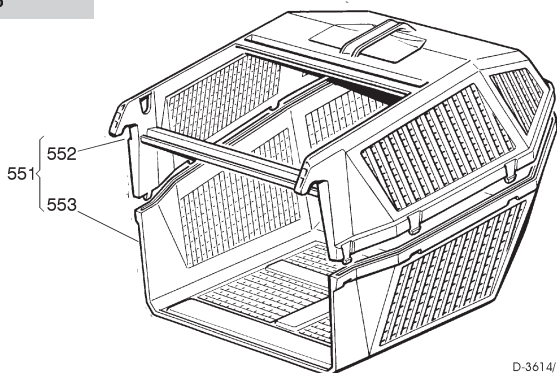

**GRUPPO COLTELLO**

**BLADE ASS.Y**

**GROUPE LAME**

**MESSERSATZ**

D-3622/ M

T-3622/ M

501	22463186/ 2	1	MOZZO	HUB	MOYEU	NABE
502	—	—	COLTELLO	BLADE	LAME	MESSER
—	81004341/ 2	1	STANDARD	STANDARD	STANDARD	STANDARD
—	81004396/ 0	1	ALETTATO	WNGED	AILETTÉE	FLÜGEL
503	12583500/ 0	2	GROWER	GROWER	GROWER	FEDERRING
504	12793101/ 0	2	VITE	SCREW	VIS	SCHRAUBE
505	81004352/ 0	1	VITE	SCREW	VIS	SCHRAUBE
506	12713801/ 0	1	GRANO	DOWEL	GRAIN	STIFT
507	81000830/ 0	1	PULEGGIA	PULLEY	POUILE	RIEMENSCHIEBE

**SACCO RACCOGLIERBA**

**GRASS-CATCHER**

**BAC DE RAMASSAGE**

**GRASFANGKORB**

D-3614/N

T-3614/ N

551	98005000/ 1	1	SACCO COMPLETO	COMPLETE GRASS-BOX	SAC COMPLET	KOMPLETTER KORB
552	22486076/ 0	1	PARTE SUP. SACCO	UPPER GRASS BOX	PARTIE SUP. SAC	OBBERKORB
553	22486077/ 0	1	PARTE INF. SACCO	LOWER GRASS BOX	PARTIE INF. SAC	UNTERKORB
554	98004000/ 0	1	ASS. SACCO IN TELA	CANVASS GRASSCATCHER	ENSEMBLE SAC EN TOILE	KOMPLETTER SACK
555	81006408/ 0	1	TELAIO	CHASSIS	CHÂSSIS	RAHMEN
556	81002105/ 2	1	TELA SACCO	FABRIC BOX	TOILE POUR SAC	TUCK FÜR SACK