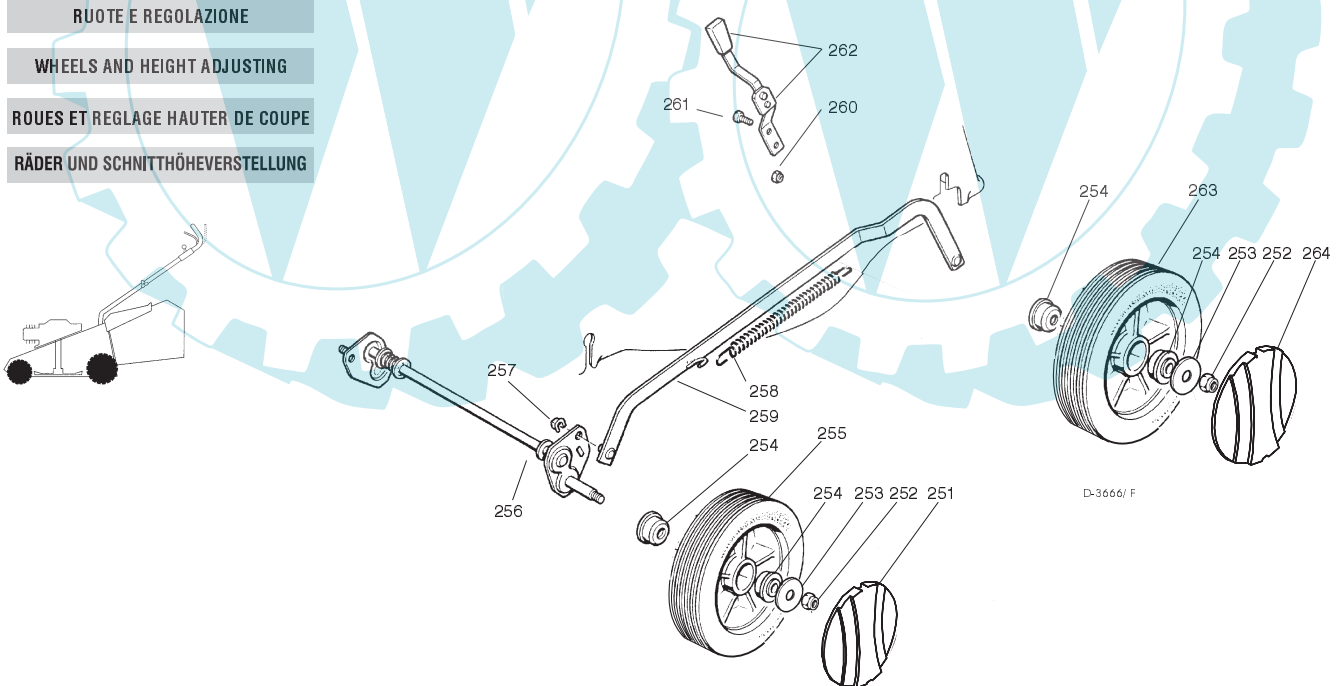

T-3614/ B

		VARIANTE REGOLAZIONE MANICO	HANDLE ADJUSTMENT VARIANT	VARIANTE REGLAGE POIGNEE	GRIFFEINSTELLVARIANTE	
51	81006510/ 0	1	PARTE INFR. MANICO	LOWER HANDLE	PARTIE INF. MANCHERON	UNTERHOLM
52	22785081/ 0	2	SUPPORTO ESTERNO	EXTERNAL SUPPORT	SUPPORT EXTERNE	AUßERE HALTERUNG
53	22785082/ 0	1	SUPPORTO INTERNO DX	R. INTERNAL SUPPORT	SUPPORT INTERNE DROIT	INNERE HALTERUNG RECHTS
54	22785083/ 1	1	SUPPORTO INTERNO SX	L. INTERNAL SUPPORT	SUPPORT INTERNE GAUCHE	INNERE HALTERUNG LINKS
56	22551575/ 0	2	PIASTRINA INTERNA	INSIDE PLAQUE	PLAQUETTE INTERNE	INNERE PLATTE
57	12793701/ 0	2	VITE	SCREW	VIS	SCHRAUBE
58	12155000/ 0	2	DADO	NUT	ECROU	MUTTER
59	12521350/ 0	2	RONDELLA	WASHER	RONDELLE	SCHEIBE
60	12691810/ 0	2	VITE	SCREW	VIS	SCHRAUBE
61	22399803/ 0	2	MANOPOLINA	KNOB	POIGNÉE	GRIFF
62	12293202/ 0	2	DADO	NUT	ECROU	MUTTER
—	81008622/ 0	1	DOTAZ. VITERIA	SCREWS OUTFIT	DOTATION VISSERIE	SCHRAUBEN SATZ

RUOTE E REGOLAZIONE
WHEELS AND HEIGHT ADJUSTING
ROUES ET REGLAGE HAUTER DE COUPE
RÄDER UND SCHNITTHÖHEVERSTELLUNG

T-3666/ F

251			COPRIMOZZO	HUB CAP	COUVRE-MOYEU	RADKAPPE
—	22110252/ 0	2	BIANCO	WHITE	BLANC	WEIßE
—	22110254/ 0	2	GIALLO	YELLOW	JAUNE	GELBE
—	22110255/ 0	2	ROSSO	RED	ROUGE	ROTE
252	12155000/ 0	4	DADO	NUT	ECROU	MUTTER
253	12523060/ 0	4	RONDELLA	WASHER	RONDELLE	SCHEIBE
254	22034508/ 0	8	BOCCOLA	BUSH	DOUILLE	BUCHSE
255	81007326/ 0	2	RUOTA Ø 170	WHEEL Ø 170	ROUE Ø 170	RAD Ø 170
256	81001248/ 0	1	ASSE RUOTE ANTERIORE	FRONT WHEELS AXLE	AXE ROUES AVANT	VORDERRADACHSE
257	12436050/ 0	2	PIASTRINA	PLATE	PLAQUETTE	PLÄTTCHEN
258	22446180/ 0	1	MOLLA	SPRING	RESSORT	FEDER
259	81001244/ 0	1	ASTA COMANDO	ADJUSTMENT ROD	TIGE COMMANDE	STELLSTAB
260	12154330/ 0	2	DADO	NUT	ECROU	MUTTER