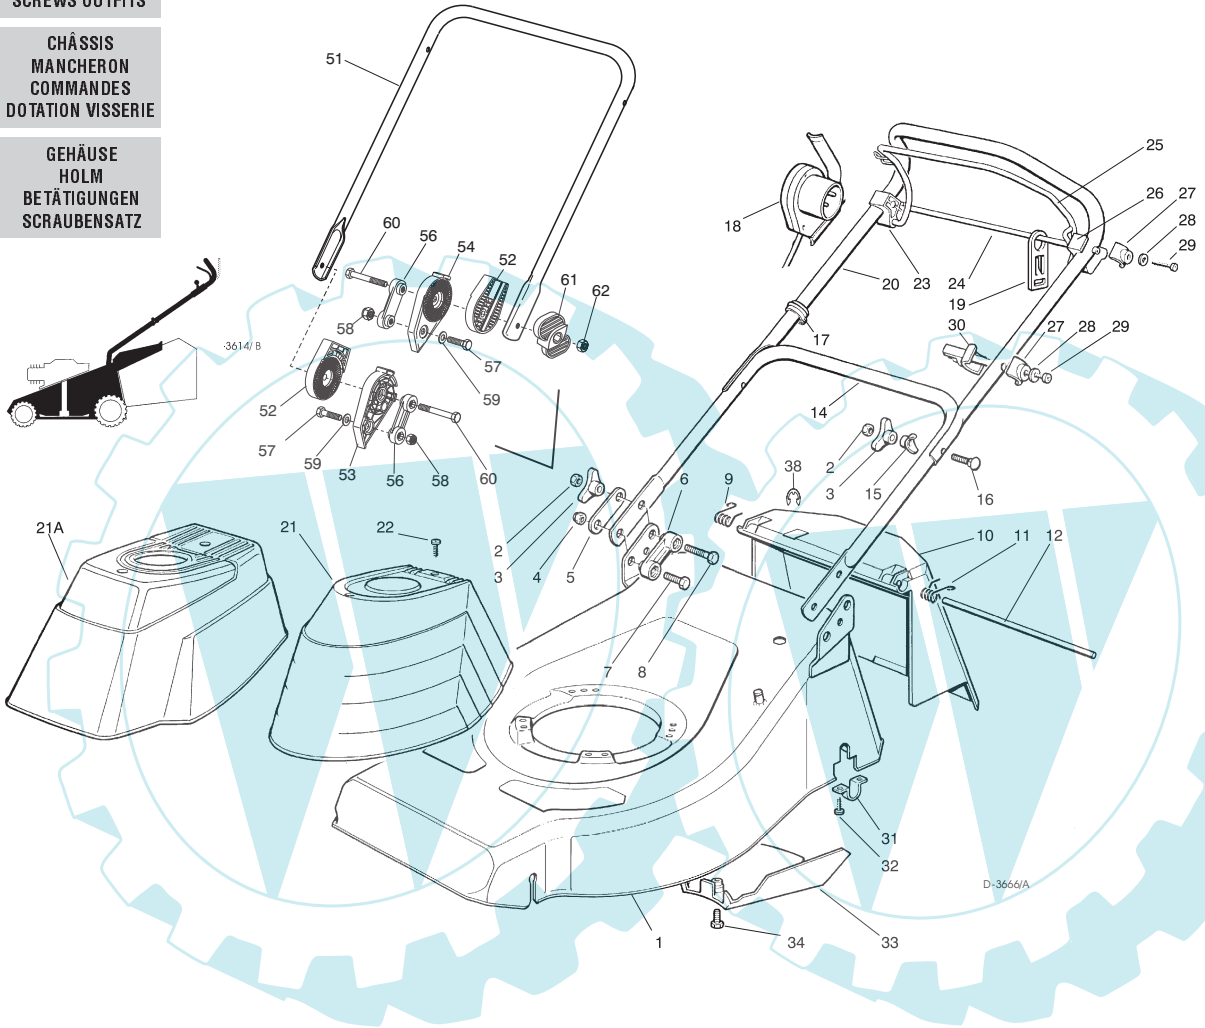

RL 430 TR

**CHASSIS
MANICO
COMANDI
DOTAZIONE VITERIE**

**DECK
HANDLE
CONTROLS
SCREWS OUTFITS**

**CHÂSSIS
MANCHERON
COMMANDES
DOTATION VISSERIE**

**GEHÄUSE
HOLM
BETÄTIGUNGEN
SCHRAUBENSATZ**

SPARE PARTS CATALOGUE

ERSATZTEILKATALOG

GB

D

**CATALOGO DELLE PARTI
DI RICAMBIO**

**CATALOGUE DES PIÈCES
DE RECHANGE**

I

F

T-3666/A

Pos. Nr.	Codice Code Kodex	Q.tà Q.ty-Q.tè Menge	Descrizione	Description	Description	Beschreibung
1			CHASSIS	DECK	CHÂSSIS	GEHÄUSE
—	81001633/ 0	1	ROSSO	RED	ROUGE	ROTES
—	81001634/ 0	1	GIALLO	YELLOW	JAUNE	GELBES
—	81001635/ 0	1	VERDE	GREEN	VERT	GRÜNES
2	12293200/ 0	4	DADO	NUT	ECROU	MUTTER
3	22399900/ 0	4	MANOPOLINA	KNOB	POIGN9E	GRIF
4	12155000/ 0	2	DADO	NUT	ECROU	MUTTER
5	22551574/ 0	2	PIASTRINA ESTERNA	OUTSIDE PLAQUE	PLAQUETTE EXTERNE	INNERE PLATTE
6	22551575/ 0	2	PIASTRINA INTERNA	INSIDE PLAQUE	PLAQUETTE INTERNE	INNERE PLATTE
7	12793300/ 0	2	VITE	SCREW	VIS	SCHRAUBE
8	12691115/ 0	2	VITE	SCREW	VIS	SCHRAUBE
9	22450410/ 1	1	MOLLA DESTRA	RIGHT SPRING	RESSORT DROITE	RECHTE FEDER
10	22600028/ 4	1	PARASASSI	STONEGUARD	PAREPIERRES	PRALLBLECH
11	22450420/ 1	1	MOLLA SINISTRA	LEFT SPRING	RESSORT GAUCHE	LINKE FEDER
12	22517906/ 1	1	PERNO	PIN	PIVOT	BOLZEN
14	81006512/ 0	1	PARTE INFERIORE MANICO	LOWER HANDLE	PARTIE INF. MANCHERON	OBERHOLM
15	22680006/ 1	2	RONDELLA	WASHER	RONDELLE	SCHIBE
16	12819201/ 0	2	VITE	SCREW	VIS	SCHRAUBE
17	22192000/ 1	2	FASCETTA ANCORAGGIO	ANCHOR CLAMP	COLLIER ANCRAGE	BOWDENZUGHALTER
18	18710603/ 0	1	SALVAMOTORE M.M. 11A	DEAD HAND SWITCH 11A	INT. MAIN MORTE 11A	TOT MANSCHALTER 11A
			602 MS	602 MS	602 MS	602 MS