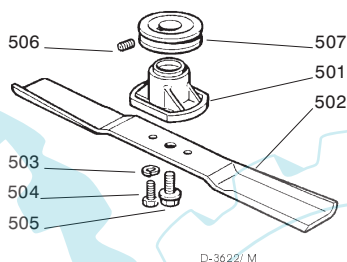

- GRUPPO TRAZIONE**
- REAR DRIVE**
- GRUPE TRACTION**
- ANTRIEB**

T-3616/ I	401	22120105/ 1	2	CORONA	RING GEAR	COURONNE	KRANZ
	402	81006846/ 0	2	PROTEZIONE RUOTE	WHEEL GUARD	PROTECTION ROUE	RÄDERSCHUTZ
	403	12608600/ 0	4	SEEGER	SEEGER	SEEGER	SEEGER
	404	22570120/ 0	1	PIGNONE SINISTRO	LEFT PINION	PIGNON GAUCHE	LINKES RITZEL
	405	22122200/ 0	2	CUSCINETTO	BEARING	COUSSINET	LAGER
	406	12019900/ 0	2	ANELLO OR	OR RING	BAGUE OR	RING OR
	407	81001252/ 1	1	ASSE RUOTE POSTERIORE	REAR WHEELS AXLE	AXE ROUES ARRIERE	HINTERRADACHSE
	408	22570110/ 0	1	PIGNONE DESTRO	RIGHT PINION	PIGNON DROITE	RECHTES RITZEL
	409	22170800/ 0	1	DISTANZIALE	SPACER	ENTRETOISE	DISTANZRING
	410	81001138/ 0	1	COMANDO TRAZIONE	REAR DRIVE ASS.Y	ENS. COMMANDE TRACTION	ANTRIEBKABEL
	411	—	—	ASS. GRUPPO TRAZIONE (PLASTICA)	GEAR BOX ASS.Y (PLASTIC)	ENS. GROUPE TRACTION (PLASTIQUE)	ANTRIEBSATZ (KUNSTSTOFF)
	—	81003059/ 0	1	(ALLUMINIO)	(ALUMINIUM)	(ALUMINIUM)	(ALUMINIUM)
	412	22601904/ 0	1	PULEGGIA 4 KM/ H	PULLEY 4 KM/ H	POULIE 4 KM/ H	RIEMENSCHLEIBE 4 KM/ H
	413	12645705/ 0	1	SPINA	PIN	GOUPILLE	STIFT
	414	22033280/ 0	1	ASTA REGOLAZIONE	ADJUSTMENT ROD	TIGE REGLAGE	VERSTELLUNGSTANGE
	415	35063710/ 0	1	CINGHIA Z 25	BELT Z 25	COURROIE Z 25	RIEMEN Z 25
	416	22753000/ 0	2	SPINA	PIN	GOUPILLE	STIFT
	417	22041957/ 0	1	BUSSOLA	BUSH	DOUILLE	BUCHSE
	418	22450063/ 0	1	MOLLA	SPRING	RESSORT	FEDER
	419	22680009/ 0	1	RONDELLA	WASHER	RONDELLE	SCHEIBE
420	12154510/ 0	1	DADO	NUT	ECROU	MUTTER	
421	22110230/ 0	1	TAPPO	CAP	BOUCHON	GUMMISTOPFEN	

**GRUPPO COLTELLO**

**BLADE ASS.Y**

**GROUPE LAME**

**MESSERSATZ**

D-3622/ M

T-3622/ M

501	22463186/ 2	1	MOZZO	HUB	MOYEU	NABE
502	—	—	COLTELLO	BLADE	LAME	MESSER
—	81004341/ 2	1	STANDARD	STANDARD	STANDARD	STANDARD
—	81004396/ 0	1	ALETTATO	WNGED	AILETTÉE	FLÜGEL
503	12583500/ 0	2	GROWER	GROWER	GROWER	FEDERRING
504	12793101/ 0	2	VITE	SCREW	VIS	SCHRAUBE
505	81004352/ 0	1	VITE	SCREW	VIS	SCHRAUBE
506	12713801/ 0	1	GRANO	DOWEL	GRAIN	STIFT
507	81000830/ 0	1	PULEGGIA	PULLEY	POUILE	RIEMENSCHIEBE